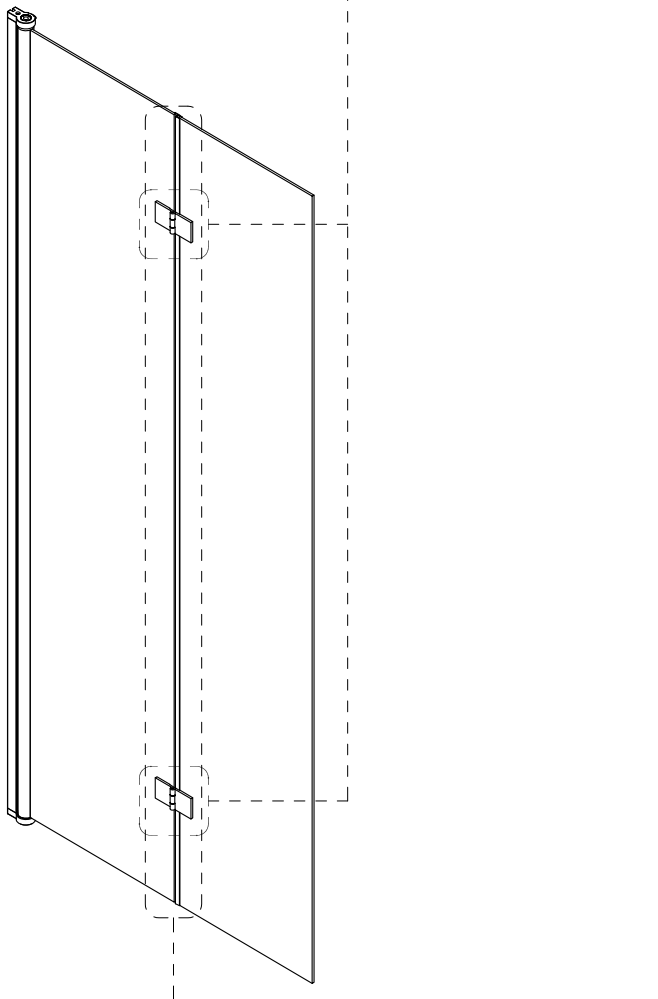

## ELSA

6786D-90 900x900

6786D-80 800x800

NB! Äрге kunagi asetage klaasist seinu põrandale ilma kaitseta. Klaasi servade kahjustused põhjustavad klaasi purunemise.

Bauhaus & Co KB

<b>1</b> ZBCL-1B  X2	<b>2</b> ZBCL-2  X8	<b>3</b> ZBCL-2  ST3.9X35 X8	<b>4</b> ZBCLB-480LB ZBCLB-490LB  X1	<b>5</b> Art.N° ZB6CE6B  X1
<b>6</b> 758618  X2	<b>7</b> 758618  X2	<b>8</b> ZBCL-2  ST3.5X10 X6	<b>9</b> ZBCL-2B  X6	<b>10</b> ZB4193B  X4
<b>11</b> ZBCL-7B  X2	<b>12</b> ZB101  X2	<b>13</b> ZBCLB-1380 ZBCLB-1390  X2	<b>14</b> ZBCLB-1480RB ZBCLB-1490RB  X1	