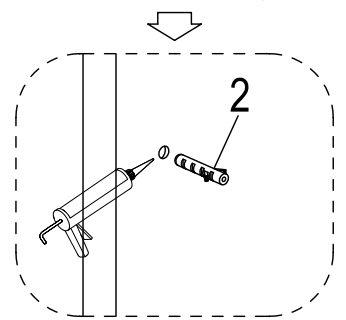

## ELSA

6786D-90 900x900

6786D-80 800x800

NB! Äрге kunagi asetage klaasist seinu põrandale ilma kaitseta. Klaasi servade kahjustused põhjustavad klaasi purunemise.

Bauhaus & Co KB

<b>1</b> ZBCL-1B  X2	<b>2</b> ZBCL-2  X8	<b>3</b> ZBCL-2  ST3.9X35 X8	<b>4</b> ZBCLB-480LB ZBCLB-490LB  X1	<b>5</b> Art.N° ZB6CE6B  X1
<b>6</b> 758618  X2	<b>7</b> 758618  X2	<b>8</b> ZBCL-2  ST3.5X10 X6	<b>9</b> ZBCL-2B  X6	<b>10</b> ZB4193B  X4
<b>11</b> ZBCL-7B  X2	<b>12</b> ZB101  X2	<b>13</b> ZBCLB-1380 ZBCLB-1390  X2	<b>14</b> ZBCLB-1480RB ZBCLB-1490RB  X1	