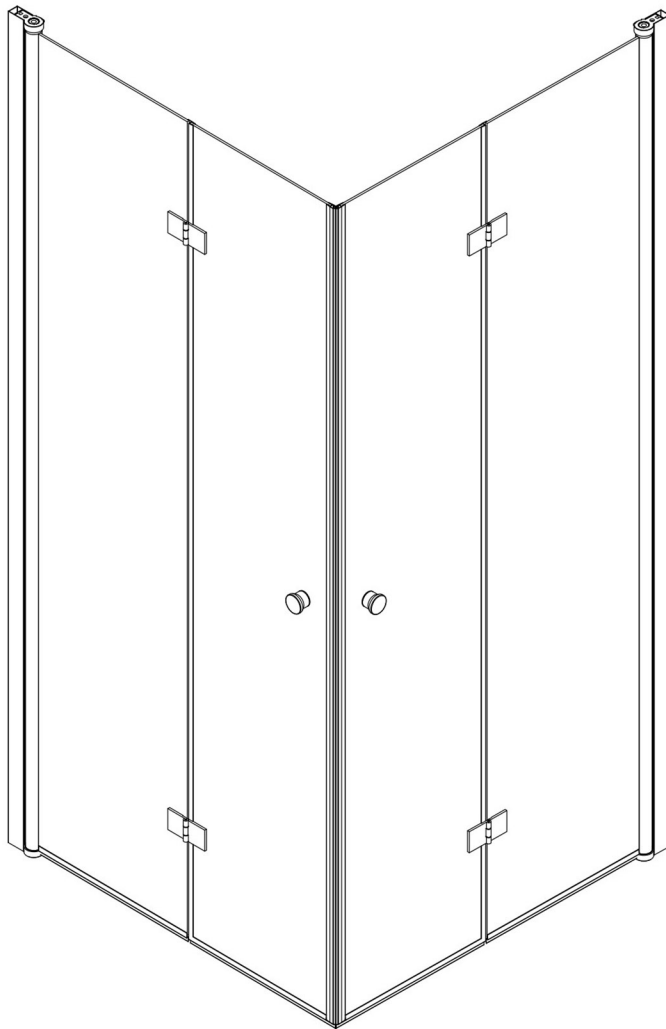

## ELSA

6786D-90 900x900

6786D-80 800x800

NB! Äрге kunagi asetage klaasist seinu põrandale ilma kaitseta. Klaasi servade kahjustused põhjustavad klaasi purunemise.

Bauhaus & Co KB

<b>1</b> ZBCL-1B  X2	<b>2</b> ZBCL-2  X8	<b>3</b> ZBCL-2  ST3.9X35 X8	<b>4</b> ZBCLB-480LB ZBCLB-490LB  X1	<b>5</b> Art.N° ZB6CE6B  X1
<b>6</b> 758618  X2	<b>7</b> 758618  X2	<b>8</b> ZBCL-2  ST3.5X10 X6	<b>9</b> ZBCL-2B  X6	<b>10</b> ZB4193B  X4
<b>11</b> ZBCL-7B  X2	<b>12</b> ZB101  X2	<b>13</b> ZBCLB-1380 ZBCLB-1390  X2	<b>14</b> ZBCLB-1480RB ZBCLB-1490RB  X1	