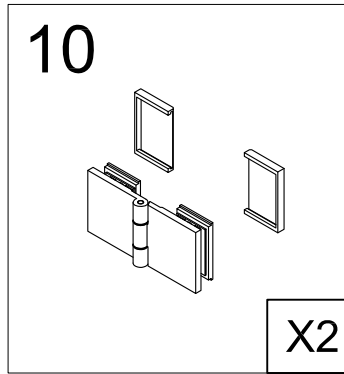

## ELSA

6786D-90 900x900

6786D-80 800x800

NB! Äрге kunagi asetage klaasist seinu põrandale ilma kaitseta. Klaasi servade kahjustused põhjustavad klaasi purunemise.

Bauhaus & Co KB

<b>1</b> ZBCL-1B  X2	<b>2</b> ZBCL-2  X8	<b>3</b> ZBCL-2  ST3.9X35 X8	<b>4</b> ZBCLB-480LB ZBCLB-490LB  X1	<b>5</b> Art.N° ZB6CE6B  X1
<b>6</b> 758618  X2	<b>7</b> 758618  X2	<b>8</b> ZBCL-2  ST3.5X10 X6	<b>9</b> ZBCL-2B  X6	<b>10</b> ZB4193B  X4
<b>11</b> ZBCL-7B  X2	<b>12</b> ZB101  X2	<b>13</b> ZBCLB-1380 ZBCLB-1390  X2	<b>14</b> ZBCLB-1480RB ZBCLB-1490RB  X1	