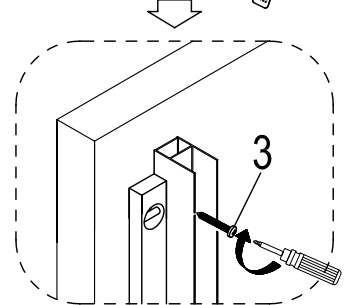

## ELSA

6786D-90 900x900

6786D-80 800x800

NB! Äрге kunagi asetage klaasist seinu põrandale ilma kaitseta. Klaasi servade kahjustused põhjustavad klaasi purunemise.

Bauhaus & Co KB

<b>1</b> ZBCL-1B  X2	<b>2</b> ZBCL-2  X8	<b>3</b> ZBCL-2  ST3.9X35 X8	<b>4</b> ZBCLB-480LB ZBCLB-490LB  X1	<b>5</b> Art.N° ZB6CE6B  X1
<b>6</b> 758618  X2	<b>7</b> 758618  X2	<b>8</b> ZBCL-2  ST3.5X10 X6	<b>9</b> ZBCL-2B  X6	<b>10</b> ZB4193B  X4
<b>11</b> ZBCL-7B  X2	<b>12</b> ZB101  X2	<b>13</b> ZBCLB-1380 ZBCLB-1390  X2	<b>14</b> ZBCLB-1480RB ZBCLB-1490RB  X1	