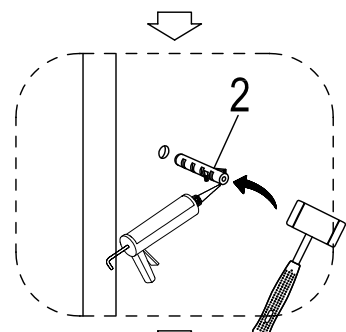

## ELSA

6786D-90 900x900

6786D-80 800x800

NB! Äрге kunagi asetage klaasist seinu põrandale ilma kaitseta. Klaasi servade kahjustused põhjustavad klaasi purunemise.

Bauhaus & Co KB

<b>1</b> ZBCL-1B  X2	<b>2</b> ZBCL-2  X8	<b>3</b> ZBCL-2  ST3.9X35 X8	<b>4</b> ZBCLB-480LB ZBCLB-490LB  X1	<b>5</b> Art.N° ZB6CE6B  X1
<b>6</b> 758618  X2	<b>7</b> 758618  X2	<b>8</b> ZBCL-2  ST3.5X10 X6	<b>9</b> ZBCL-2B  X6	<b>10</b> ZB4193B  X4
<b>11</b> ZBCL-7B  X2	<b>12</b> ZB101  X2	<b>13</b> ZBCLB-1380 ZBCLB-1390  X2	<b>14</b> ZBCLB-1480RB ZBCLB-1490RB  X1	