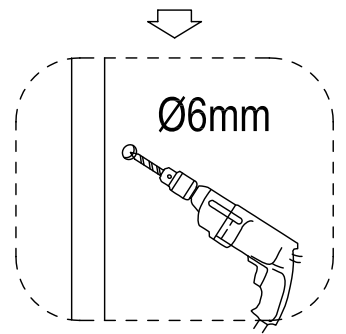

## ELSA

6786D-90 900x900

6786D-80 800x800

NB! Äрге kunagi asetage klaasist seinu põrandale ilma kaitseta. Klaasi servade kahjustused põhjustavad klaasi purunemise.

Bauhaus & Co KB

<b>1</b> ZBCL-1B  X2	<b>2</b> ZBCL-2  X8	<b>3</b> ZBCL-2  ST3.9X35 X8	<b>4</b> ZBCLB-480LB ZBCLB-490LB  X1	<b>5</b> Art.N° ZB6CE6B  X1
<b>6</b> 758618  X2	<b>7</b> 758618  X2	<b>8</b> ZBCL-2  ST3.5X10 X6	<b>9</b> ZBCL-2B  X6	<b>10</b> ZB4193B  X4
<b>11</b> ZBCL-7B  X2	<b>12</b> ZB101  X2	<b>13</b> ZBCLB-1380 ZBCLB-1390  X2	<b>14</b> ZBCLB-1480RB ZBCLB-1490RB  X1	