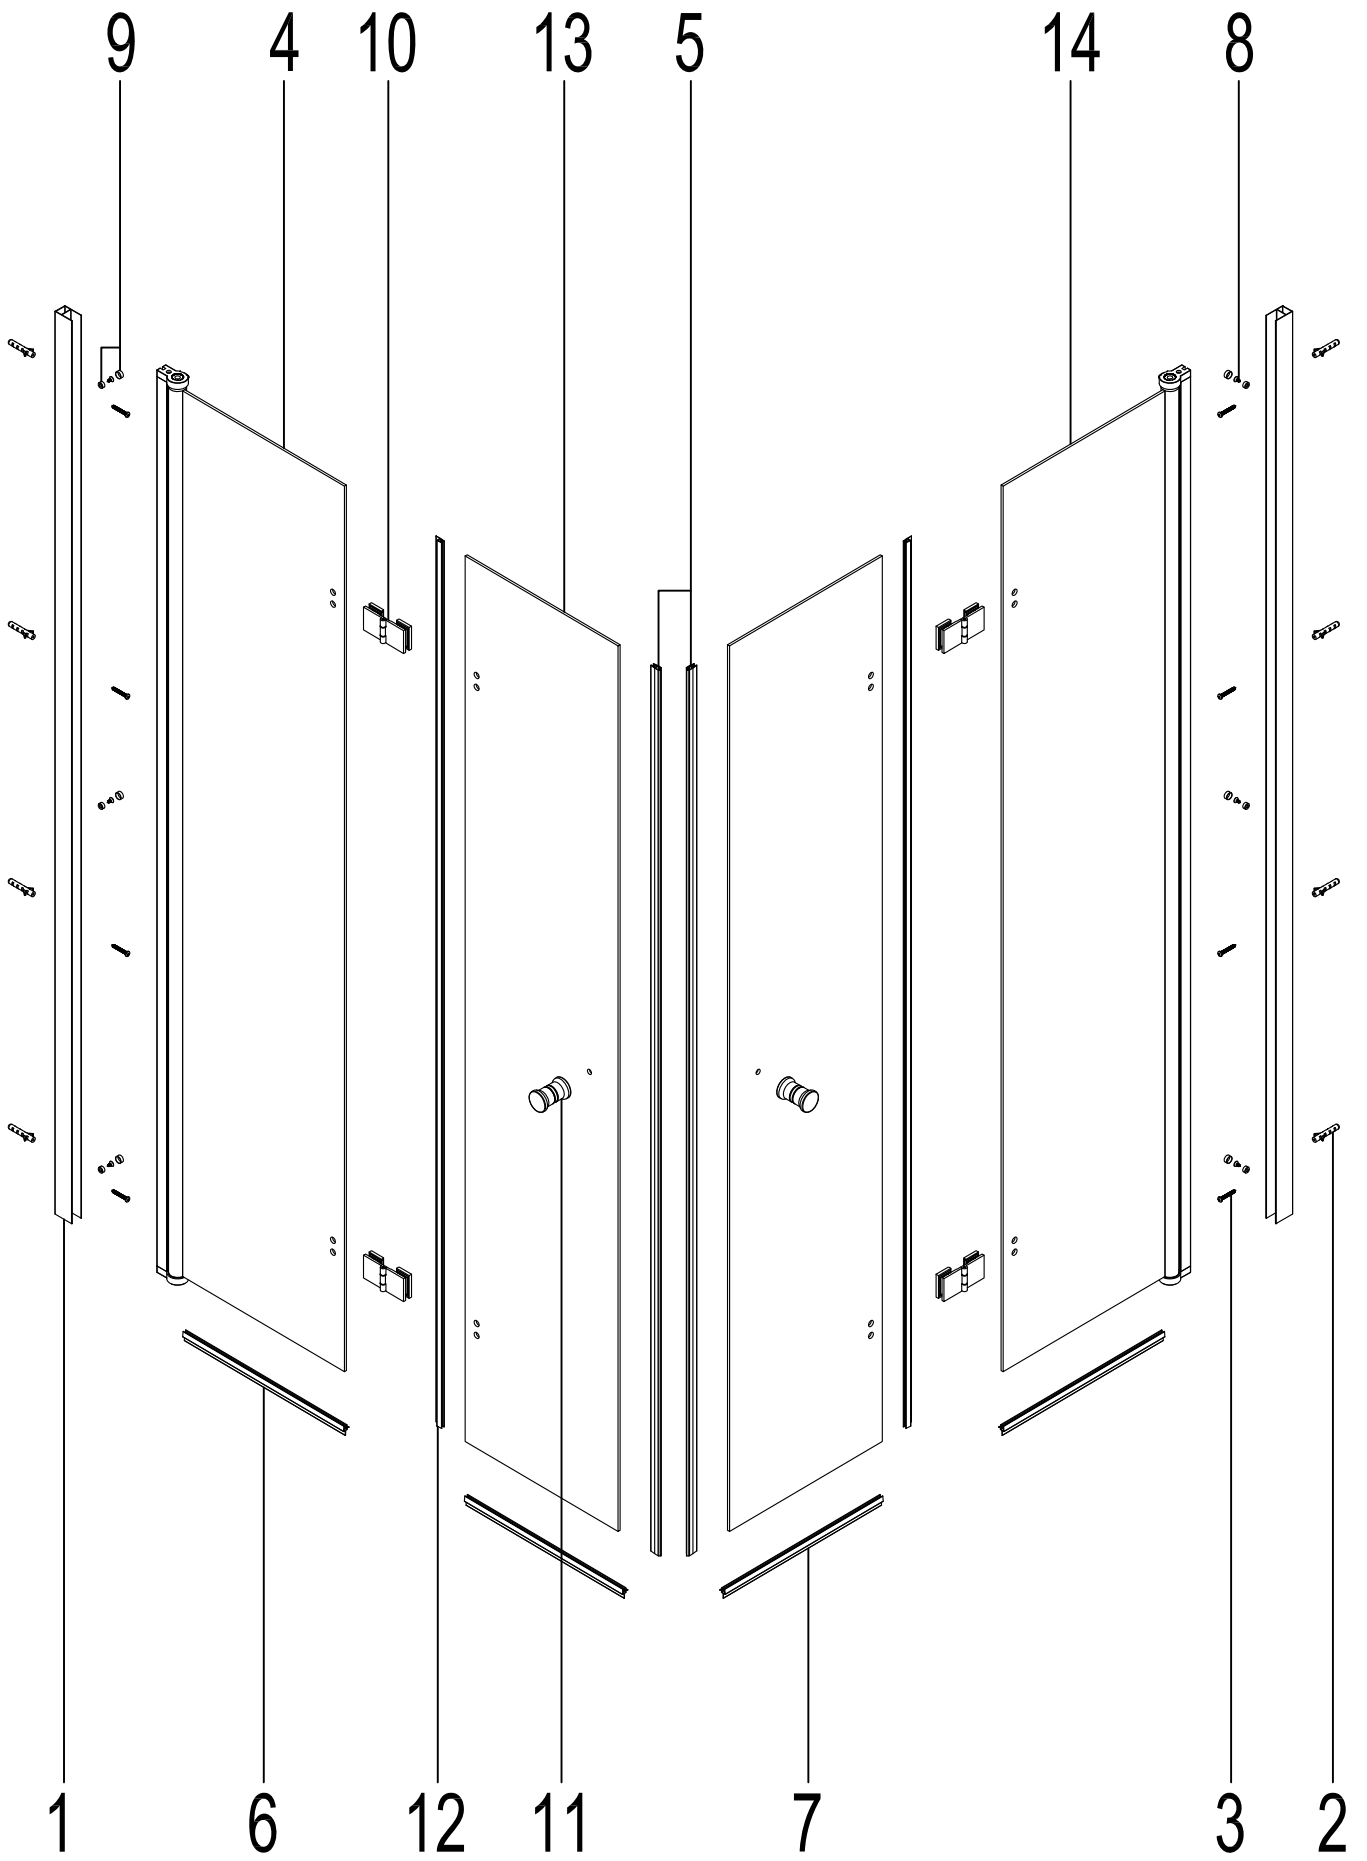

## ELSA

6786D-90 900x900

6786D-80 800x800

NB! Äрге kunagi asetage klaasist seinu põrandale ilma kaitseta. Klaasi servade kahjustused põhjustavad klaasi purunemise.

Bauhaus & Co KB

<b>1</b> ZBCL-1B  X2	<b>2</b> ZBCL-2  X8	<b>3</b> ZBCL-2  ST3.9X35 X8	<b>4</b> ZBCLB-480LB ZBCLB-490LB  X1	<b>5</b> Art.N° ZB6CE6B  X1
<b>6</b> 758618  X2	<b>7</b> 758618  X2	<b>8</b> ZBCL-2  ST3.5X10 X6	<b>9</b> ZBCL-2B  X6	<b>10</b> ZB4193B  X4
<b>11</b> ZBCL-7B  X2	<b>12</b> ZB101  X2	<b>13</b> ZBCLB-1380 ZBCLB-1390  X2	<b>14</b> ZBCLB-1480RB ZBCLB-1490RB  X1	