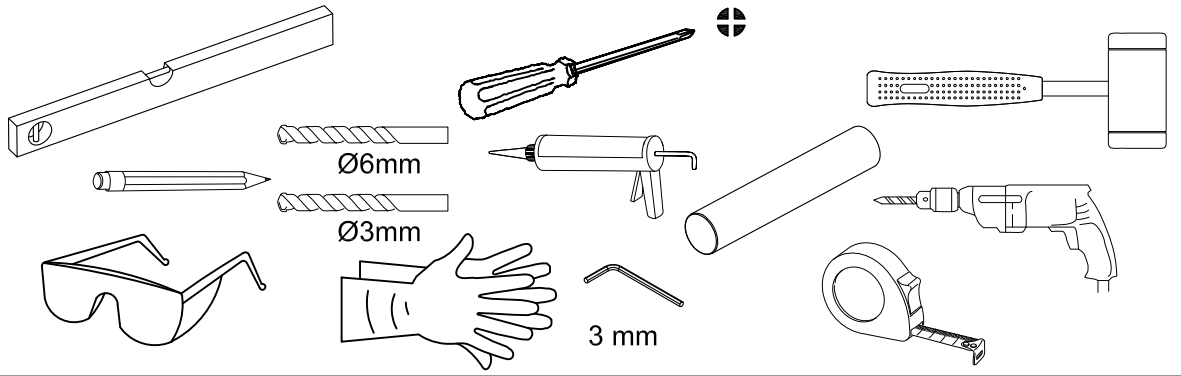

## ELSA

6786D-90 900x900

6786D-80 800x800

NB! Äрге kunagi asetage klaasist seinu põrandale ilma kaitseta. Klaasi servade kahjustused põhjustavad klaasi purunemise.

Bauhaus & Co KB

<b>1</b> ZBCL-1B  X2	<b>2</b> ZBCL-2  X8	<b>3</b> ZBCL-2  ST3.9X35 X8	<b>4</b> ZBCLB-480LB ZBCLB-490LB  X1	<b>5</b> Art.N° ZB6CE6B  X1
<b>6</b> 758618  X2	<b>7</b> 758618  X2	<b>8</b> ZBCL-2  ST3.5X10 X6	<b>9</b> ZBCL-2B  X6	<b>10</b> ZB4193B  X4
<b>11</b> ZBCL-7B  X2	<b>12</b> ZB101  X2	<b>13</b> ZBCLB-1380 ZBCLB-1390  X2	<b>14</b> ZBCLB-1480RB ZBCLB-1490RB  X1	