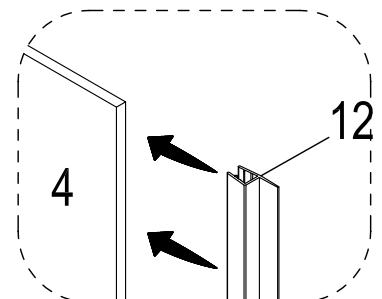

## ELSA

6786D-90 900x900

6786D-80 800x800

NB! Äрге kunagi asetage klaasist seinu põrandale ilma kaitseta. Klaasi servade kahjustused põhjustavad klaasi purunemise.

Bauhaus & Co KB

<b>1</b> ZBCL-1B  X2	<b>2</b> ZBCL-2  X8	<b>3</b> ZBCL-2  ST3.9X35 X8	<b>4</b> ZBCLB-480LB ZBCLB-490LB  X1	<b>5</b> Art.N° ZB6CE6B  X1
<b>6</b> 758618  X2	<b>7</b> 758618  X2	<b>8</b> ZBCL-2  ST3.5X10 X6	<b>9</b> ZBCL-2B  X6	<b>10</b> ZB4193B  X4
<b>11</b> ZBCL-7B  X2	<b>12</b> ZB101  X2	<b>13</b> ZBCLB-1380 ZBCLB-1390  X2	<b>14</b> ZBCLB-1480RB ZBCLB-1490RB  X1	