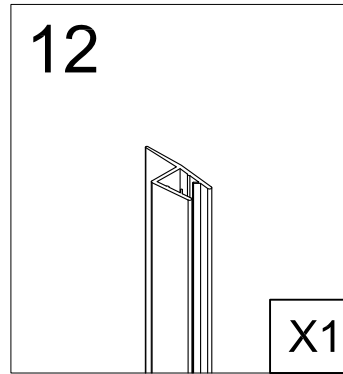

## ELSA

6786D-90 900x900

6786D-80 800x800

NB! Äрге kunagi asetage klaasist seinu põrandale ilma kaitseta. Klaasi servade kahjustused põhjustavad klaasi purunemise.

Bauhaus & Co KB

<b>1</b> ZBCL-1B  X2	<b>2</b> ZBCL-2  X8	<b>3</b> ZBCL-2  ST3.9X35 X8	<b>4</b> ZBCLB-480LB ZBCLB-490LB  X1	<b>5</b> Art.N° ZB6CE6B  X1
<b>6</b> 758618  X2	<b>7</b> 758618  X2	<b>8</b> ZBCL-2  ST3.5X10 X6	<b>9</b> ZBCL-2B  X6	<b>10</b> ZB4193B  X4
<b>11</b> ZBCL-7B  X2	<b>12</b> ZB101  X2	<b>13</b> ZBCLB-1380 ZBCLB-1390  X2	<b>14</b> ZBCLB-1480RB ZBCLB-1490RB  X1	