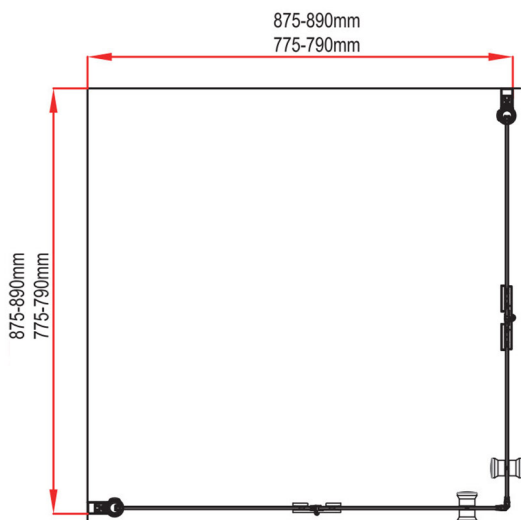

## ELSA

6786D-90 900x900

6786D-80 800x800

NB! Äрге kunagi asetage klaasist seinu põrandale ilma kaitseta. Klaasi servade kahjustused põhjustavad klaasi purunemise.

Bauhaus & Co KB

<b>1</b> ZBCL-1B  X2	<b>2</b> ZBCL-2  X8	<b>3</b> ZBCL-2  ST3.9X35 X8	<b>4</b> ZBCLB-480LB ZBCLB-490LB  X1	<b>5</b> Art.N° ZB6CE6B  X1
<b>6</b> 758618  X2	<b>7</b> 758618  X2	<b>8</b> ZBCL-2  ST3.5X10 X6	<b>9</b> ZBCL-2B  X6	<b>10</b> ZB4193B  X4
<b>11</b> ZBCL-7B  X2	<b>12</b> ZB101  X2	<b>13</b> ZBCLB-1380 ZBCLB-1390  X2	<b>14</b> ZBCLB-1480RB ZBCLB-1490RB  X1	