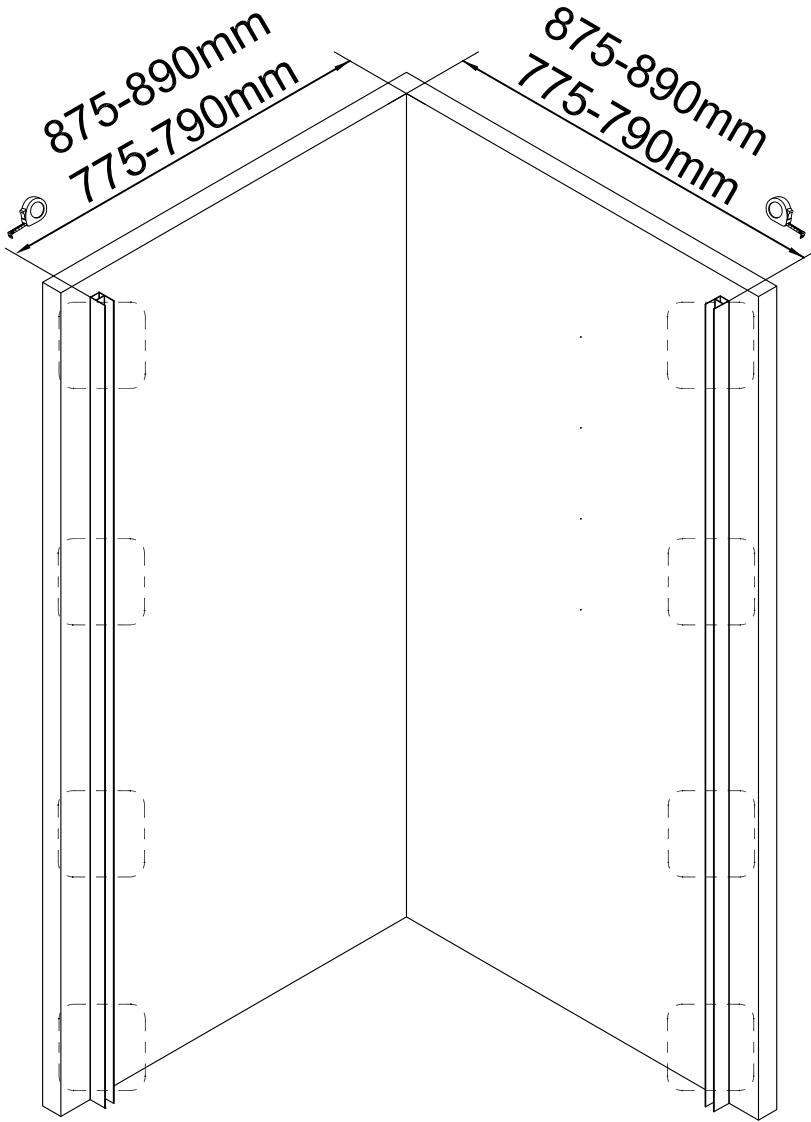

## ELSA

6786D-90 900x900

6786D-80 800x800

NB! Äрге kunagi asetage klaasist seinu põrandale ilma kaitseta. Klaasi servade kahjustused põhjustavad klaasi purunemise.

Bauhaus & Co KB

<b>1</b> ZBCL-1B  X2	<b>2</b> ZBCL-2  X8	<b>3</b> ZBCL-2  ST3.9X35 X8	<b>4</b> ZBCLB-480LB ZBCLB-490LB  X1	<b>5</b> Art.N° ZB6CE6B  X1
<b>6</b> 758618  X2	<b>7</b> 758618  X2	<b>8</b> ZBCL-2  ST3.5X10 X6	<b>9</b> ZBCL-2B  X6	<b>10</b> ZB4193B  X4
<b>11</b> ZBCL-7B  X2	<b>12</b> ZB101  X2	<b>13</b> ZBCLB-1380 ZBCLB-1390  X2	<b>14</b> ZBCLB-1480RB ZBCLB-1490RB  X1	