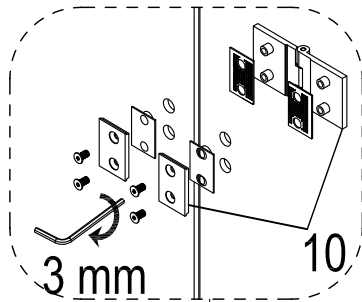

## ELSA

6786D-90 900x900

6786D-80 800x800

NB! Äрге kunagi asetage klaasist seinu põrandale ilma kaitseta. Klaasi servade kahjustused põhjustavad klaasi purunemise.

Bauhaus & Co KB

<b>1</b> ZBCL-1B  X2	<b>2</b> ZBCL-2  X8	<b>3</b> ZBCL-2  ST3.9X35 X8	<b>4</b> ZBCLB-480LB ZBCLB-490LB  X1	<b>5</b> Art.N° ZB6CE6B  X1
<b>6</b> 758618  X2	<b>7</b> 758618  X2	<b>8</b> ZBCL-2  ST3.5X10 X6	<b>9</b> ZBCL-2B  X6	<b>10</b> ZB4193B  X4
<b>11</b> ZBCL-7B  X2	<b>12</b> ZB101  X2	<b>13</b> ZBCLB-1380 ZBCLB-1390  X2	<b>14</b> ZBCLB-1480RB ZBCLB-1490RB  X1	