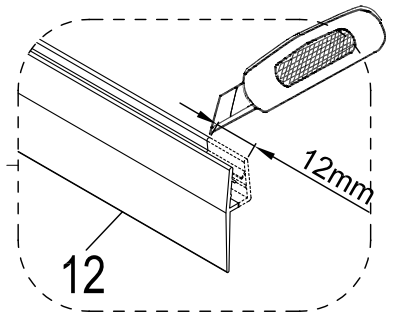

## ELSA

6786D-90 900x900

6786D-80 800x800

NB! Äрге kunagi asetage klaasist seinu põrandale ilma kaitseta. Klaasi servade kahjustused põhjustavad klaasi purunemise.

Bauhaus & Co KB

<b>1</b> ZBCL-1B  X2	<b>2</b> ZBCL-2  X8	<b>3</b> ZBCL-2  ST3.9X35 X8	<b>4</b> ZBCLB-480LB ZBCLB-490LB  X1	<b>5</b> Art.N° ZB6CE6B  X1
<b>6</b> 758618  X2	<b>7</b> 758618  X2	<b>8</b> ZBCL-2  ST3.5X10 X6	<b>9</b> ZBCL-2B  X6	<b>10</b> ZB4193B  X4
<b>11</b> ZBCL-7B  X2	<b>12</b> ZB101  X2	<b>13</b> ZBCLB-1380 ZBCLB-1390  X2	<b>14</b> ZBCLB-1480RB ZBCLB-1490RB  X1	